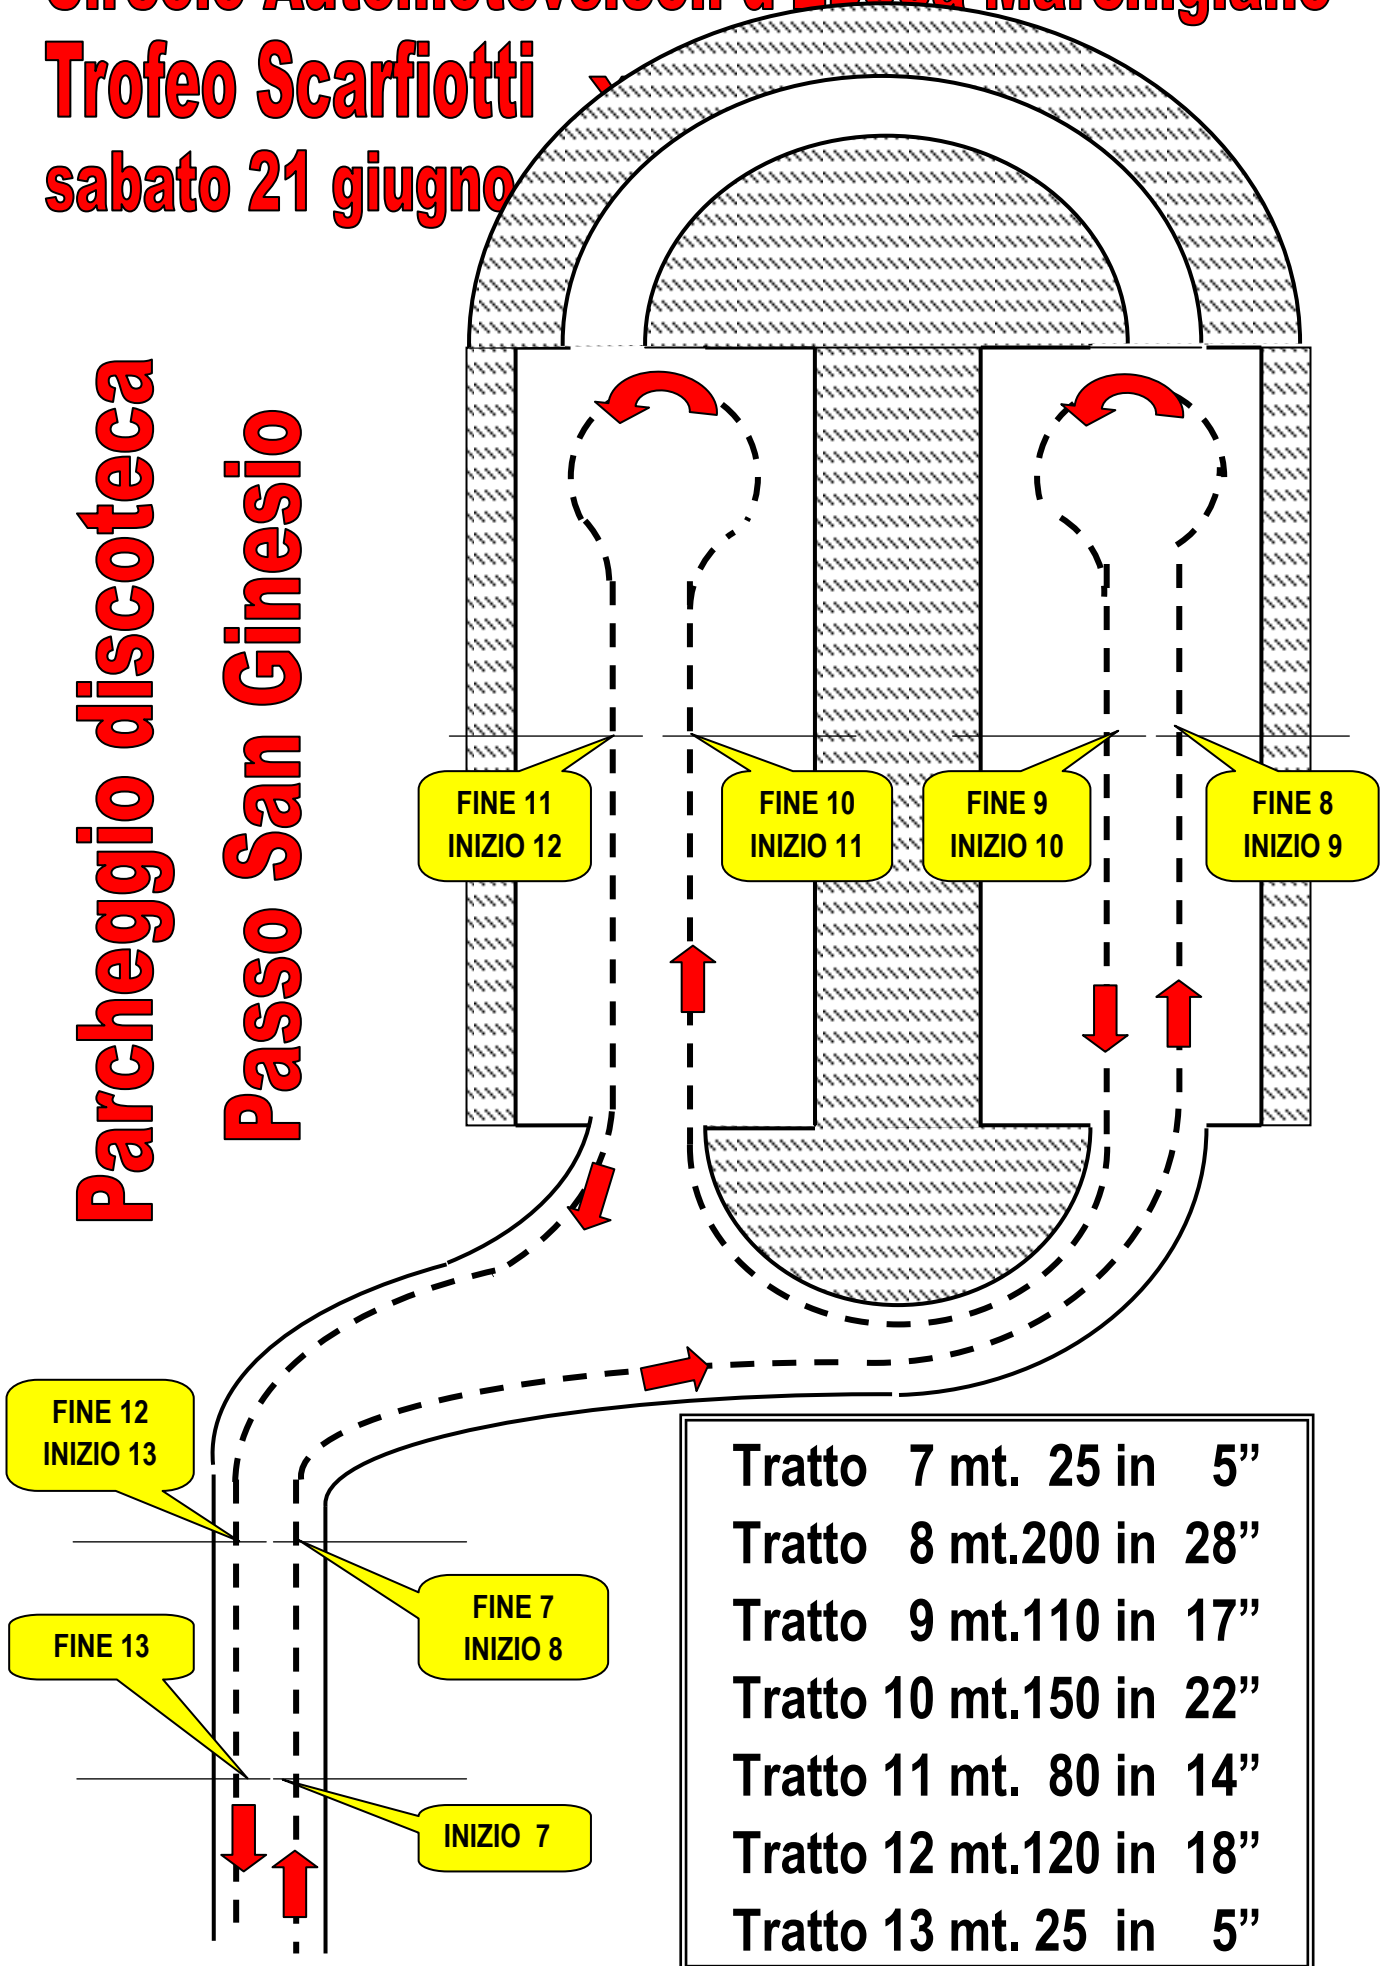

# Circolo Automotoveicoli d'Epoca Marchigiano

## Trofeo Scarfiotti

sabato 21 giugno

**Parcheggio discoteca**

**Passo San Ginesio**

FINE 11  
INIZIO 12

FINE 10  
INIZIO 11

FINE 9  
INIZIO 10

FINE 8  
INIZIO 9

FINE 12  
INIZIO 13

FINE 13

FINE 7  
INIZIO 8

INIZIO 7

Tratto	7	mt.	25	in	5"
Tratto	8	mt.	200	in	28"
Tratto	9	mt.	110	in	17"
Tratto	10	mt.	150	in	22"
Tratto	11	mt.	80	in	14"
Tratto	12	mt.	120	in	18"
Tratto	13	mt.	25	in	5"